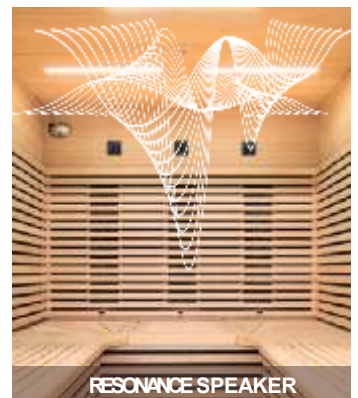

UNIDADES DE ALMACENAMIENTO

RESONANCE SPEAKER