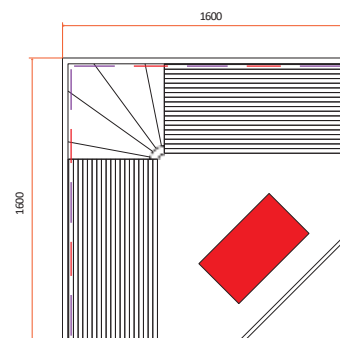

CANOPÉE 3C

3-4 

4  Dual
Healthy
Quartz
Magnesium

6  Carbone

EMISORES INTEGRADOS

GRAN FRONTAL DE CRISTAL

POTENCIA VARIABLE DEL TRANSMISOR

	CANOPÉE 3C
Referencia	HL-CNP03C
Número de plazas	3 - 4 plazas
Dimensiones	160 x 160 x 190 cm
Transmisores Dual Healthy	x4
Paneles de carbono	x6
Transmisores montados en el suelo	x1
Potencia total	3250 W
Estructura y la carpintería	Picea canadiense
Equipos y accesorios	Iluminación interior Cromoterapia LED de 7 colores Audio MP3 bluetooth con altavoz de resonancia Purificador de aire automático para limpiar el aire Soporte para revistas, soporte para bebidas, soporte para smartphones y toallero Puerta de cristal segura con manilla de madera
Peso	
Garantías	Electricidad 2 años - Carpintería 10 años

GRAN BANCO EN FORMA DE L

CANOPÉE 6

6

7 Dual
Healthy
Quartz
Magnésium

5 Carbone

	CANOPÉE 6
Referencia	HLCNP06
Número de plazas	6 plazas
Dimensiones	185 x 185 x 190 cm
Transmisores Dual Healthy	x7
Paneles de carbono	x5
Transmisores montados en el suelo	x2
Potencia total	4000 W
Estructura y la carpintería	Picea canadiense
Equipos y accesorios	Iluminación interior Cromoterapia LED de 7 colores Audio MP3 bluetooth con altavoz de resonancia Purificador de aire automático para limpiar el aire Soporte para revistas, soporte para bebidas, soporte para smartphones y toallero Puerta de cristal segura con manilla de madera
Peso	
Garantías	Electricidad 2 años - Carpintería 10 años