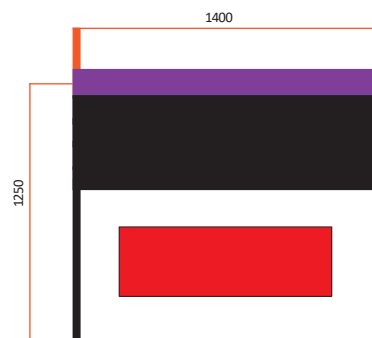

2 Dual
Healthy
Cuarzo
Magnesio

5 Carbono

	CANOPÉE 2
Referencia	HL-CNP02
Número de plazas	2 asientos
Dimensiones	140 x 125 x 190 cm
Transmisores Dual Healthy	x2
Paneles de carbono	x5
Transmisores montados en el suelo	x1
Potencia total	2150 W
Estructura y la carpintería	Abeto canadiense
Equipos y accesorios	Iluminación interior Cromoterapia LED de 7 colores Audio MP3 bluetooth con altavoz de resonancia Purificador de aire automático para limpiar el aire Soporte para revistas, soporte para bebidas, soporte para smartphones y toallero Puerta de cristal segura con manilla de madera
Peso	
Garantías	Electricidad 2 años - Carpintería 10 años