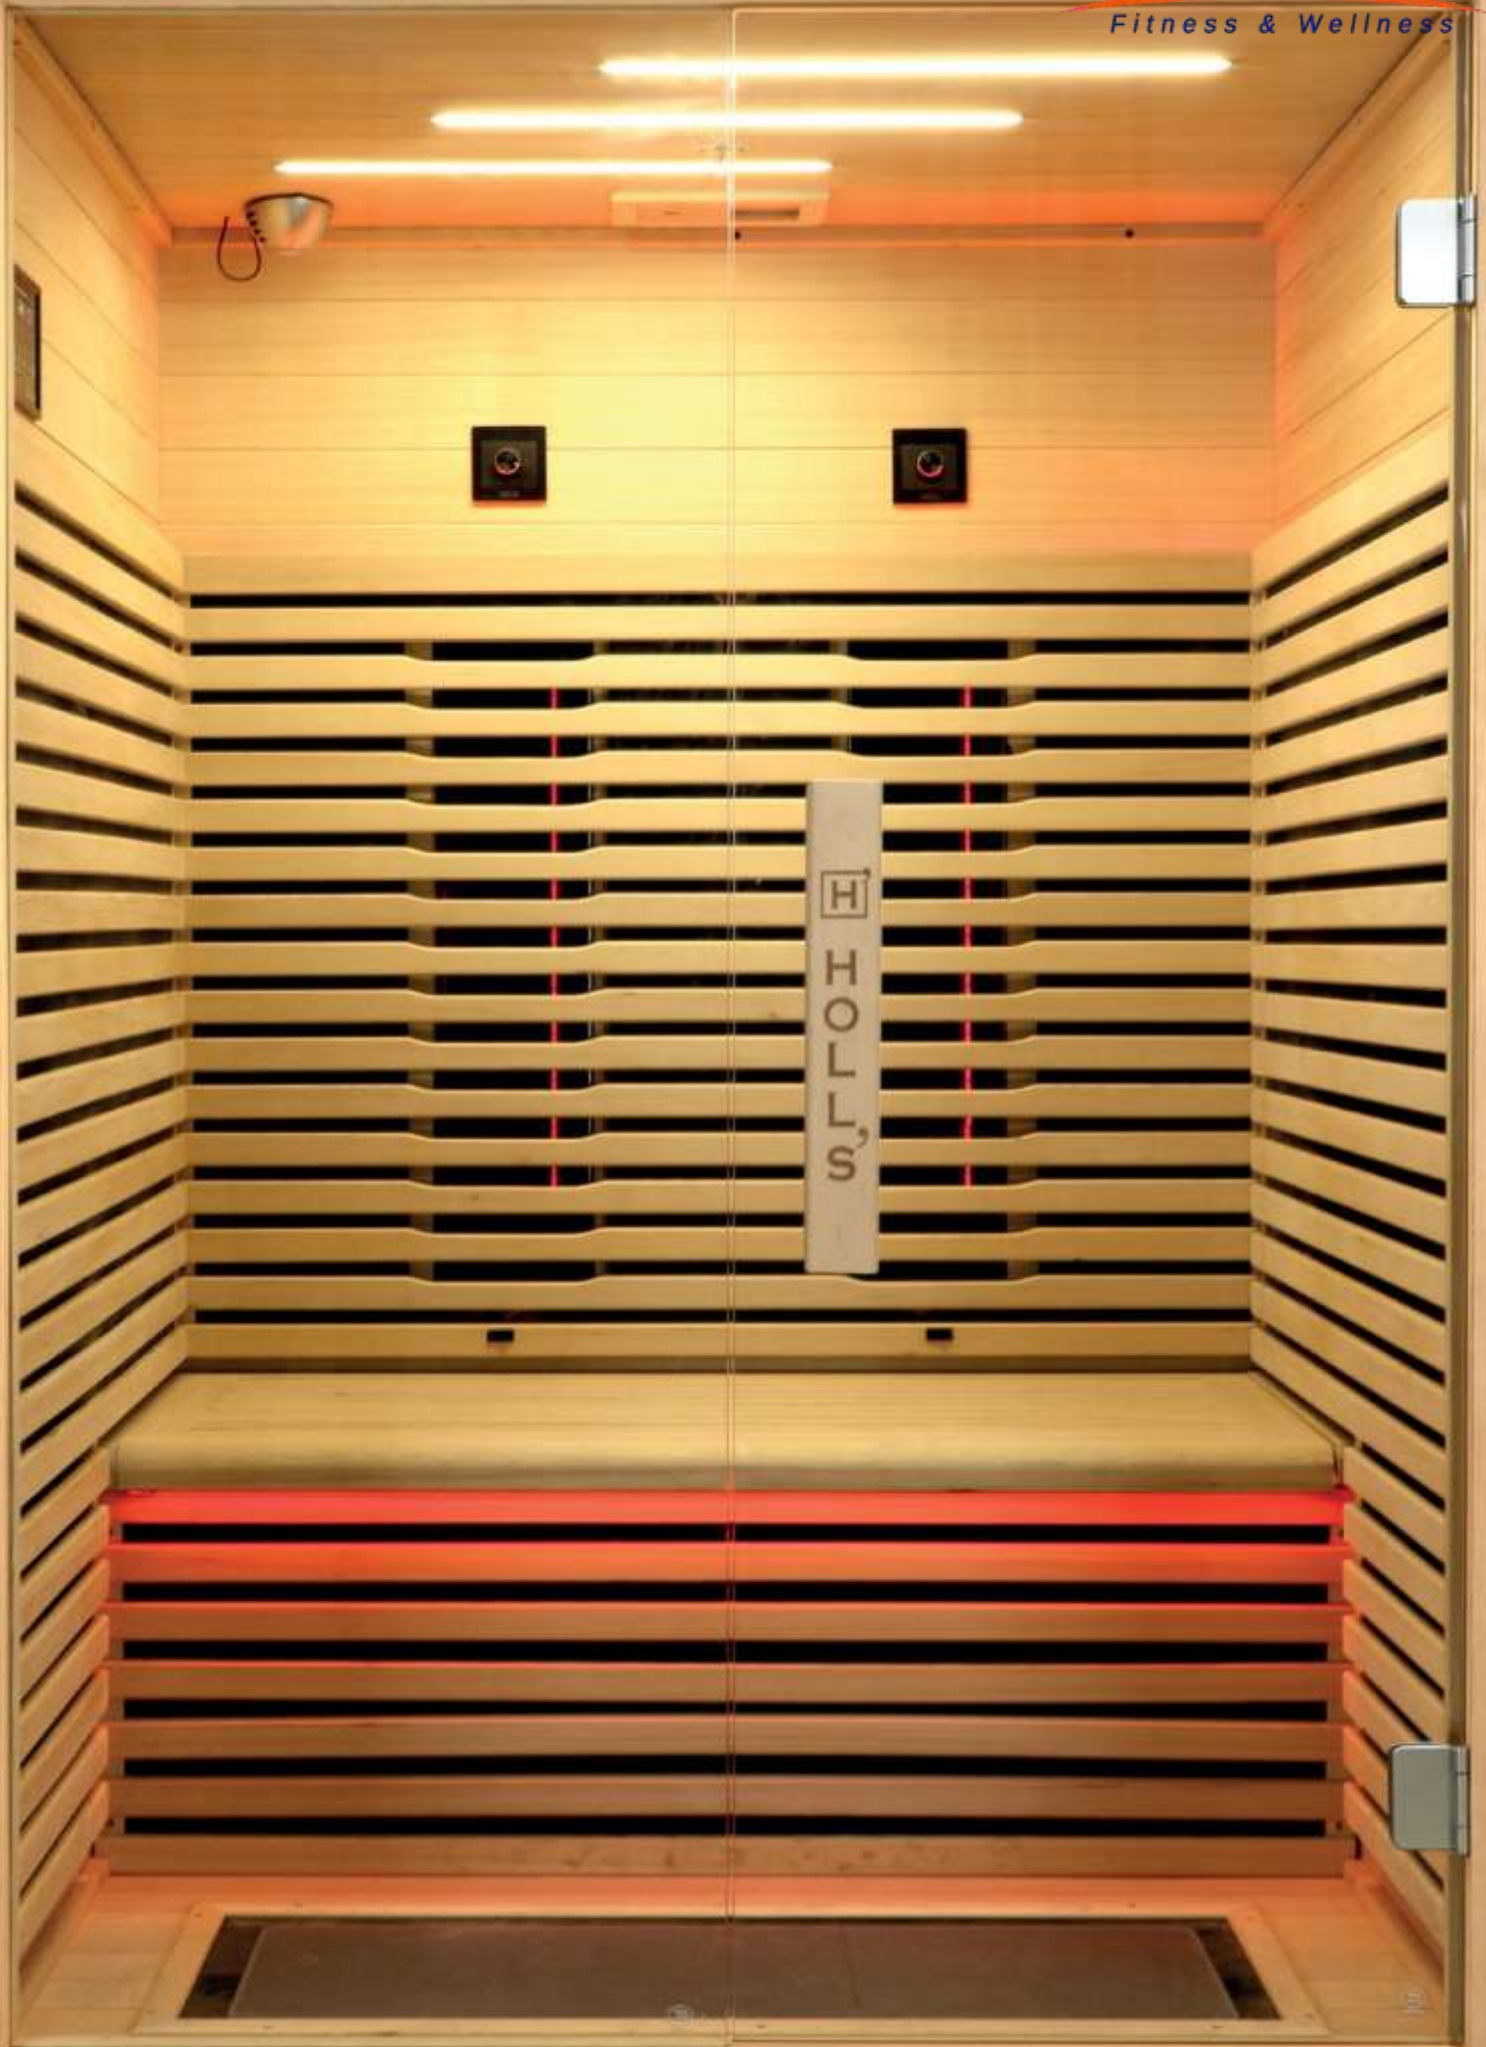

Para perfeccionar la ergonomía de la cabina, se incluyen varios soportes, como un portabebidas, un revistero, un portatéfono y un toallero. Por supuesto, son de la misma madera que la cabina y se pueden añadir si se considera útil.

LIMPIADOR DE AIRE

AUDIO BLUETOOTH

UNIDADES DE ALMACENAMIENTO

RESONANCE SPEAKER

argysan

Fitness & Wellness

CANOPÉE 2

2