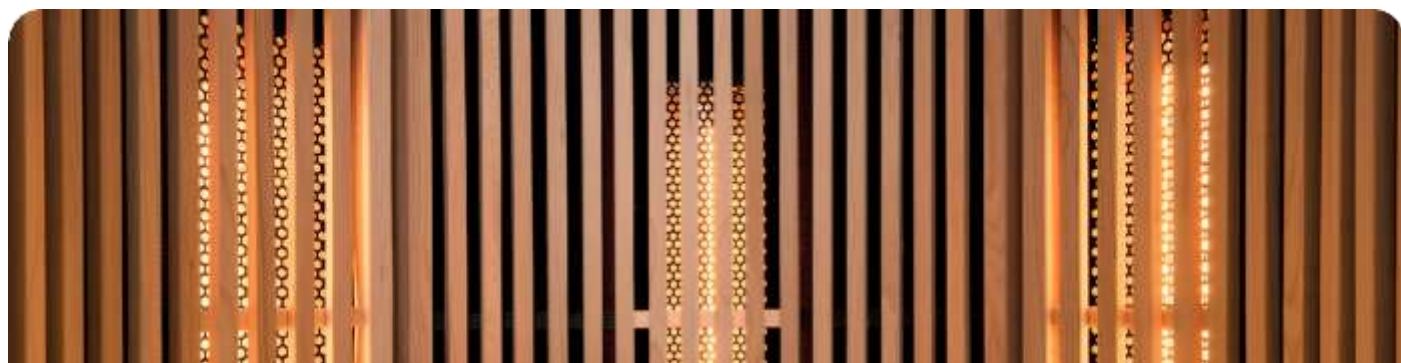

Disponible en madera natural o en negro profundo, la sauna Moon se integra con elegancia en tu espacio gracias a dos acabados de carácter refinado.

Dos colores,  
una elegancia atemporal  
Madera natural o negro  
profundo: la sauna Moon  
se adapta a tu entorno con  
dos acabados audaces.  
Dos atmósferas, una  
misma promesa de lujo,  
diseñadas para integrarse  
perfectamente en tu interior y  
reflejar tu estilo personal.

### Un diseño curvo innovador

Gracias a su arquitectura circular única, la sauna Moon envuelve naturalmente el cuerpo y la mente. Sus paredes redondeadas, resultado de un meticuloso trabajo en madera y vidrio, crean una curvatura perfecta que refuerza la sensación de inmersión profunda y una circulación del aire periférica más uniforme.

### Tecnología infrarroja Quartz Full Spectrum

La tecnología infrarroja Quartz Full Spectrum proporciona todo el espectro de longitudes de onda beneficiosas (IR-A, IR-B e IR-C) para una acción progresiva y profunda en el cuerpo. Combinada con paneles de carbono situados por encima y por debajo del banco, garantiza un calor uniforme, específico y envolvente.