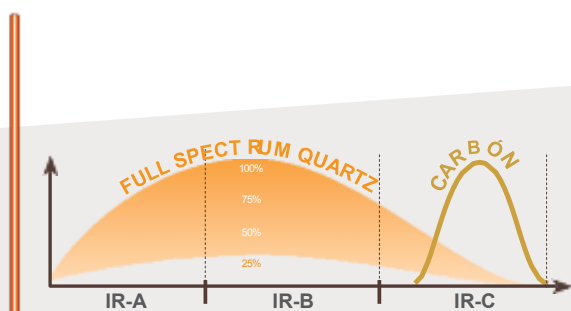

ABETO MACIZO

Purewave 2

130 x 110 x 190 cm

Purewave 3C

140 x 140 x 190 cm

TECNOLOGÍA POR INFRARROJOS

Emisor de cuarzo

Sus ondas largas alivian los músculos y las articulaciones en un calor suave