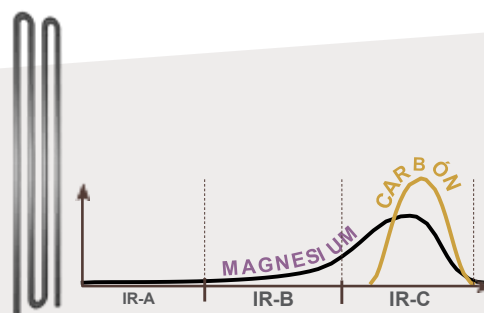

ABETO MACIZO

Purewave 2

130 x 110 x 190 cm

Purewave 3C

140 x 140 x 190 cm

TECNOLOGÍA POR INFRARROJOS

Emisor de cuarzo

Sus ondas largas alivian los músculos y las articulaciones en un calor suave