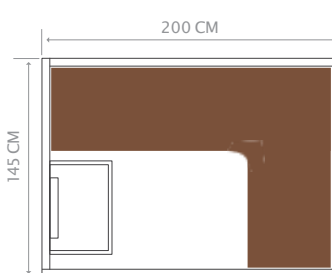

## Utopia 3

HL-UTA03B-PK

3 asientos

L 155 x P 110 x H 196 cm

Estufa eléctrica incluida  
Poêle Vulkano Black 4,5 kW

Alimentación  
220/240 V o 380/400 V

## Utopia 4

HL-UTA04B-PK

4 asientos

L 200 x P 145 x H 196 cm

Estufa eléctrica incluida  
Vulkano Black 6 kW

Alimentación  
220/240 V o 380/400 V

## Utopia 6

HL-UTA06B-PK

6 asientos

L 200 x P 183 x H 210 cm

Estufa eléctrica incluida  
Vulkano Black 9 kW

Alimentación  
220/240 V o 380/400 V