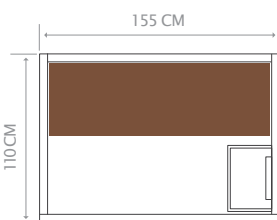

## Utopia 3

HL-UTA03B-PK

3 asientos

L 155 x P 110 x H 196 cm

Estufa eléctrica incluida  
Poêle Vulkano Black 4,5 kW

Alimentación  
220/240 V o 380/400 V

## Utopia 4

HL-UTA04B-PK

4 asientos

L 200 x P 145 x H 196 cm

Estufa eléctrica incluida  
Vulkano Black 6 kW

Alimentación  
220/240 V o 380/400 V