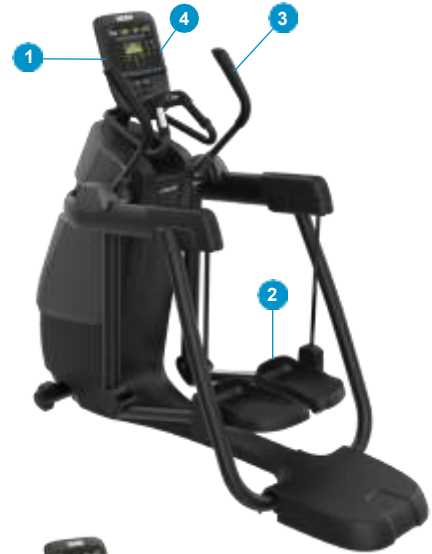

2. Open Stride

El sistema Open Stride es una función exclusiva que permite a los usuarios no solo adaptar de forma dinámica la longitud de zancada de 0 cm a 91 cm, sino también ajustar la altura de zancada de 17 cm a 25 cm, proporcionando un rango infinito de trayectorias de zancada para ejercitar diversos grupos musculares. Open Stride se puede ajustar del nivel 1 al 5 con los controles de movimiento táctiles.

3. Los manillares se adaptan a todos los usuarios

Los manillares móviles cónicos ofrecen una adaptación cómoda a casi cualquier tipo de usuario. El agarre estático cuenta con un sensor de frecuencia cardíaca integrado que permite monitorizar el entrenamiento y adoptar una posición estable y cómoda cuando el usuario se centra en el tren inferior.

4. Entrenamiento de todo el cuerpo en un solo equipo

Los usuarios pueden cambiar de pasos cortos a largos, de caminar a correr y de escalar a dar zancadas, lo que les permite trabajar distintos grupos musculares. Al empujar y tirar de los manillares móviles se implica la musculatura del tren superior, con lo que se consigue un entrenamiento de cuerpo entero.

Especificaciones

Dimensiones (L. x An. x Al.): 203 x 89 x 175 cm

Altura del equipo con PVS: 208 cm

Peso del equipo: 187 kg

Alimentación: autoalimentado

Ejercicios totales: 6

Niveles de resistencia: 20

Longitud del paso ajustable: 0-91 cm

Altura de zancada: de 17 a 25 cm

Idiomas: Inglés, francés, alemán, italiano, japonés, portugués, ruso y español

Colores refinados con revestimientos Tungsten oscuros y dos opciones de colores para la estructura: Black Pearl y Storm Grey.

Capacidades de red: C-SAFE habilitado

Entrenamiento: Estándar: Cargador de dispositivos móviles y toma de audio
Opcional: Sistema de visualización personal (PVS) de 38,1 cm/15 pulgadas
Opcional: Receptor de audio y TV

Accesorios: Soporte de lectura integrado
Opcional: gestión de cableado

*La función de frecuencia cardíaca está diseñada solo a modo de referencia. Puede no ser precisa para todos los usuarios o a todas las intensidades, y no está diseñada para usarse como dispositivo médico.