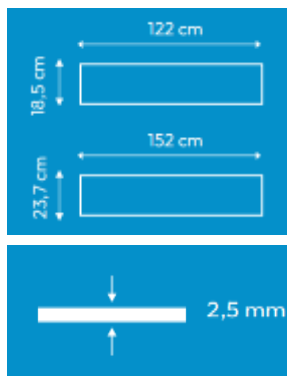

Colores madera