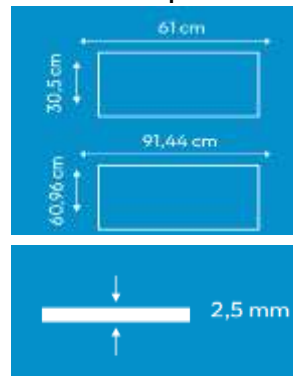

Colores piedra

PAVIGYM TRAFFIC

- El pavimento de vinilo más elegante y de mayor resistencia para áreas de tráfico intenso. Ideal para zonas de tránsito, elegante y resistente.
- Pavimento recomendado para recepción, pasillos, oficinas y zonas de paso.
- Sus propiedades antideslizantes y su superficie fácil de limpiar combinadas con el aislamiento acústico y una estética impecable hacen de este suelo una solución única para gimnasios.
- Es completamente impermeable, así que no absorbe ningún líquido y es muy fácil de limpiar y mantener. Gracias a esto, el pavimento dura mucho más y no se daña ni deforma.
- Este suelo de vinilo está diseñado para minimizar el ruido de las pisadas, por eso es el producto perfecto para pasillos o vestuarios donde hay mucho tránsito.

DESCRIPCIÓN	NORMATIVA	CARACTERÍSTICAS			
		COLORES MADERA		COLORES PIEDRA	
DIMENSIONES	EN ISO 24346	185x1220mm (± 0,3 /0,5 cm)	237x1520mm (± 0,3 /0,5 cm)	305x160mm (± 0,5 cm)	914x609mm (± 0,3 /0,5 cm)
GROSOR	EN ISO 24346	2,5mm(± 0,13 /0,10 mm)			
CAPA PROTECTORA	EN ISO 24340	0,55 mm			
PESO TOTAL	EN ISO 23997	3,8KG/M2	4,95KG/M2	3,8KG/M2	4,95KG/M2
CLASIFICACIÓN EUROPEA	EN ISO 10582	23/33/42			
RESISTENCIA ANTIDESLIZANTE	DIN 51130/EN 13803	R10DS			
REACCIÓN AL FUEGO	EN 13501-1	Bfl-S1			
ESTABILIDAD	EN ISO 23999	<0,15%